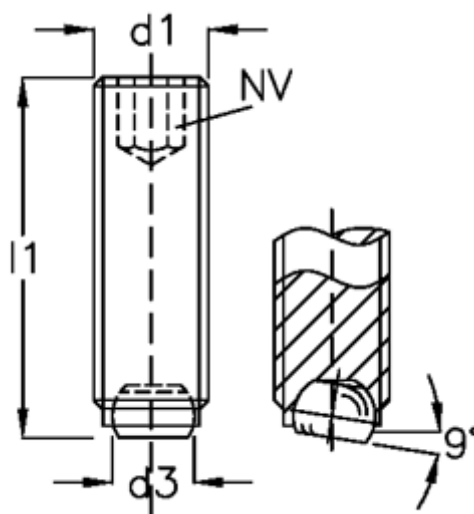

Varenummer: 20904619
Beskrivelse: E+G Kuglespændeskruer
GN 605-M6-20-V

Mål

| | |
|--------------------|-------|
| d1 | = M6 |
| d2 | = 4.0 |
| d3 | = 3.2 |
| Indvendig sekskant | = 3 |
| l1 | = 20 |